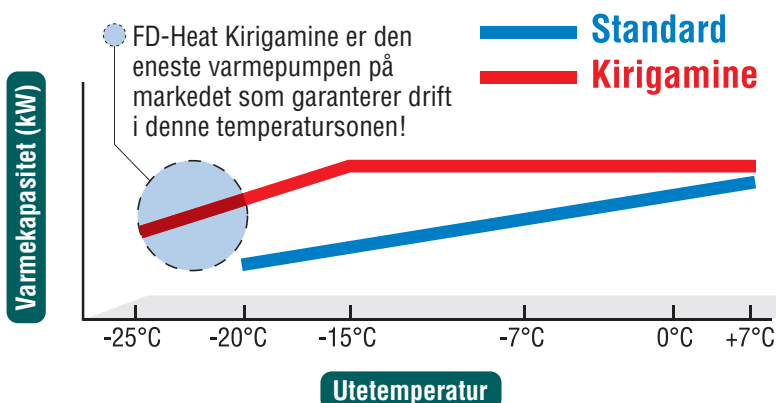

*Jeg leverer
varme selv ved
-25 grader ute!*

Anbefalt av Norges
Astma- og Allergiforbund

Varmepumpens fordeler

Vanlige bolighus bruker i snitt 60% av energien på oppvarming.

Det unike for luft til luft varmepumper er at de gir deg over 3 ganger så mye varme som den blir tilført.

Vår FD-Heat Kirigamine kan greie over 5,3 ganger tilført energi om det er 7 grader ute og 20 grader inne.

Kanskje enda mer unikt for vår FD-Heat Kirigamine er når utetemperaturen kryper ned mot -15°C, da leverer den fortsatt like mye varme som ved + 7 grader nominelt..

Kan jeg ha varmepumpe

Varmepumper passer for de fleste boliger. Montering tar som regel ca 4 timer, og prisen ligger rundt 4000 kroner inkludert alt montasjemateriellet.

Anbefalt av Norges Astma og Allergiforbund

FD-Heat Kirigamine er blitt anbefalt av NAAF etter at de har testet denne. Filterfunksjonen er egnet til å fjerne bortimot alt av støv og partikler fra inneluften. I tillegg har maskinen et aktivt kullfilter som fjerner diverse lukter som røyk, matos osv.

Stillegående og høy kvalitet

Mitsubishi Electric utvikler og produserer alle viktige komponenter til sine varmepumper i Japan og Thailand. De har høy fokus på stillegående innedeler, dette har de fått til med en nyutviklet vifte på innedelen som har bredere diameter:

- Større kapasitet
- Helt stille
- Kun 20dB.